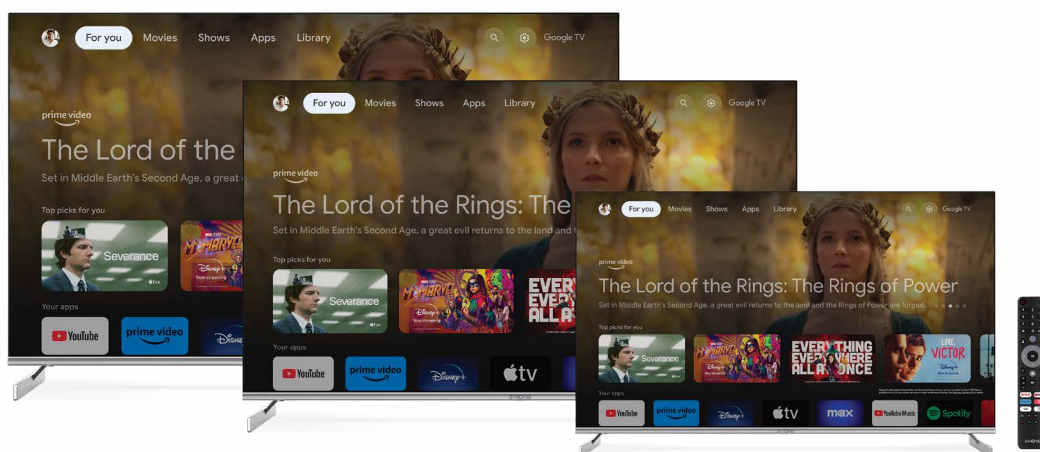

QLED 4K SMART GOOGLE TV

with DVB-T2/C/S2

SRT50UF8733, SRT55UF8733, SRT65UF8733

Televizní zábava na nejvyšší úrovni!

Zpozorněte! Společnost STRONG představuje nejnovější řadu QLED Smart TV F873 s obrazovkami velikosti 50", 55" a 65". Televizory řady STRONG F873 jsou kombinací QLED, 4K, HDR10 a elegantního bezrámečkového moderního designu. Quantum Dot Color je synonymem pro přesný kontrast a nejvyšší jas barev. Tato technologie nabízí vylepšený rozsah barev, detailů a špičkový jas. Tato řada QLED televizorů dosahuje skutečných filmových barev díky více než miliardě barev a odstínů. Kromě toho je k dispozici technologie Dolby Atmos, která vtáhne diváky do děje novým prostorovým způsobem vyplňujícím každý zvukový detail extrémní čistotou a hloubkou. Pro ještě pohodlnější a rychlejší přístup k chytrým aplikacím a streamovacím službám můžete využívat snadno ovladatelný hlasově ovládaný dálkový ovladač. Přístup k oblíbeným aplikacím usnadňují samostatná tlačítka pro služby Netflix, YouTube, Prime Video a Asistent Google. Kino a zábava na nejvyšší úrovni!

- Vestavěný DVB-T2/C/S2 tuner
- Slot CI pro podmíněný přístup k placené TV
- QLED (4K) rozlišení jako v kině
- Smart TV: zábava i informace
- Aplikace Netflix: Televizní pořady a filmy, včetně originální tvorby Netflix*
- Image Quality Ratio 1400
- Mimořádný kontrast a realistický obraz s vysokým dynamickým rozsahem
- Port USB pro přehrávání různých souborů
- Sdílení médií nebo zrcadlení obrazovky z mobilních zařízení do televizoru
- Funkce Bluetooth a Google Assistant
- Chytrý dálkový ovladač s tlačítky pro rychlejší přístup k aplikacím